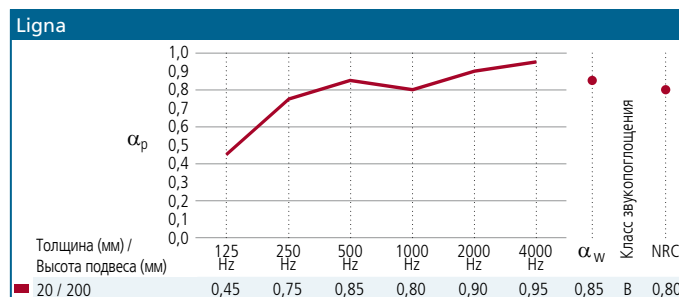

Тип кромки	Размер панели (мм)	Вес плит (кг/м ²)	Подвесная система
A24	600 x 600 x 20	1,7	RockLink 24
	1200 x 600 x 20	1,7	

Для получения подробной информации по существующим решениям обращайтесь к торговому представителю Rockfon в России.

Классический бук

ЗВУКОПОГЛОЩЕНИЕ

Звукопоглощение было измерено в соответствии со стандартом Международной организации по стандартам ISO 354. Показатели звукопоглощения α_p , α_w и класс звукопоглощения рассчитывались в соответствии со стандартом ISO 11654. Коэффициент звукопоглощения вычисляется в соответствии со стандартами Американского общества испытания материалов ASTM C423.